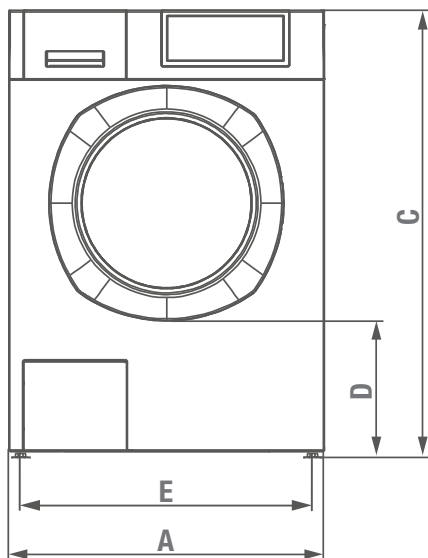

* Enligt EN-standarder ISO 3744, 60704, 50571 och ISO 11201.

Framsida

Vänster sida

Baksida

1. Elanslutning
2. Varmvattenventil
3. Kallvattenventil
4. Vattenutlopp pump
5. Avloppsventil

Mått i mm	A	B	C	D	E	F	G
	Bredd	Djup	Höjd	Höjd till lucköppning	Avstånd mellan fötter (bredd)	Avstånd mellan fötter (djup)	Höjd till avloppsventil
TM 8060	595	665	850	231	533	491	55