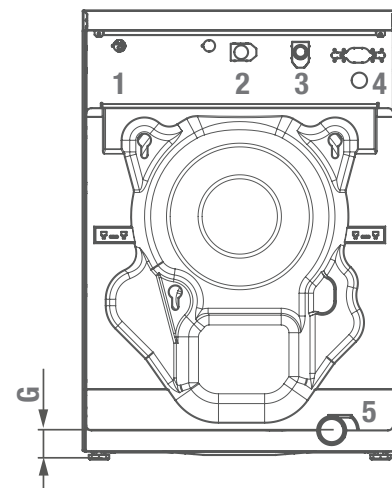

Garantier

Vid köp av produkten ingår 2-års garanti. Vi står för fabriktionsfel och ersätter delar, arbete, frakt och material.

Modell		TM 8060
Elanslutning	Fas/spänning/frekvens	2~N/400V/50 Hz
	Effekt, kW	4,6
	Säkring, A	10
	Elkabel längd, mm	1600
Elanslutning alternativ	Fas/spänning/frekvens/effekt/säkring	1~N/230V/50Hz/2,3kW/10A
Vattenslutning	Vattenventiler, Ø tum	3/4
	Avloppsventil, yttre Ø mm	50
	Vattenutlopp pump, Ø mm	21
	Rekommenderat vattentryck, bar	1-10
	Tömningskapacitet ventil, l/sek	1,0
Tillbehör/tillval	Fundament, artikelnummer/höjd, mm	102056/325; 102057/220
	Uppsamlingsränna, artikelnummer/volym, l	161032/24
	Dörromhängningsatts (vänster), artikelnummer	51030
	Doseringsutrustning P-o-T, 2 pumpar, artikelnummer	101082
	Doseringsutrustning P-o-T, 4 pumpar, artikelnummer	101084
	Doseringsutrustning P-o-M, artikelnummer	101064
Ljudnivå	Nödöppningsatts (vänsterhängd lucka), artikelnummer	51030
	Ljudtrycksnivå vid centrifugering, dB(A)*	63
Vikt	Vikt netto, kg	90
	Vikt med emballage, kg	95
Lucköppning	Lucköppning, Ø mm	340

* Enligt EN-standarder ISO 3744, 60704, 50571 och ISO 11201.

Framsida

Vänster sida

Baksida

1. Elanslutning
2. Varmvattenventil
3. Kallvattenventil
4. Vattenutlopp pump
5. Avloppsventil

Mått i mm	A	B	C	D	E	F	G
	Bredd	Djup	Höjd	Höjd till lucköppning	Avstånd mellan fötter (bredd)	Avstånd mellan fötter (djup)	Höjd till avloppsventil
TM 8060	595	665	850	231	533	491	55